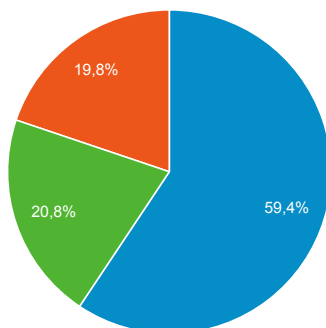

**10.238**  
 % del totale: 100,00% (10.238)

**Visitatori unici**

● Utenti

**Visualizzazioni di pagina**

**92.263**  
 % del totale: 100,00% (92.263)

**Pagine/visita**

**4,56**  
 Media per visita: 4,56 (0,00%)

**Visite per Tipo di traffico**

■ organic ■ direct ■ Altro

**% nuove visite**

**42,45%**  
 Media per visita: 42,45% (0,00%)

**Visite per Browser**

■ Chrome ■ Safari ■ Internet Explorer ■ Firefox ■ Altro

**Visite per Paese/zona**