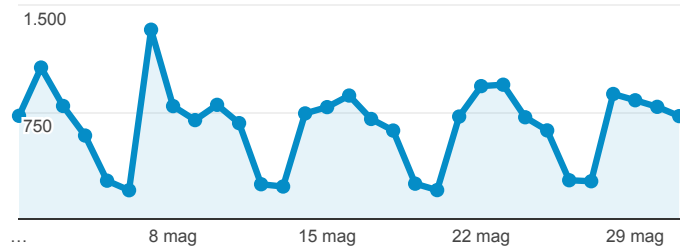

**Dati Monitoraggio - Comune di Limbiate**

1 mag 2018 - 31 mag 2018

**Tutti gli utenti**  
 100,00% Sessioni

**Visite**

**20.254**  
 % del totale: 100,00% (20.254)

**Visite**

● Sessioni

**Visitatori unici**

**10.238**  
 % del totale: 100,00% (10.238)

**Visitatori unici**

● Utenti

**Visualizzazioni di pagina**

**92.263**  
 % del totale: 100,00% (92.263)

**Pagine/visita**

**4,56**  
 Media per visita: 4,56 (0,00%)

**Visite per Tipo di traffico**

■ organic ■ direct ■ Altro

**% nuove visite**

**42,45%**  
 Media per visita: 42,45% (0,00%)

**Visite per Browser**

■ Chrome ■ Safari ■ Internet Explorer ■ Firefox ■ Altro

**Visite per Paese/zona**