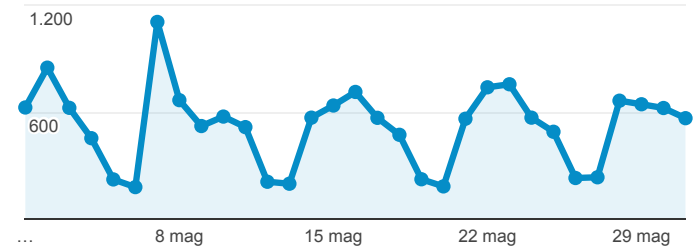

**Dati Monitoraggio - Comune di Limbiate**

1 mag 2018 - 31 mag 2018

**Tutti gli utenti**  
 100,00% Sessioni

**Visite**

**20.254**  
 % del totale: 100,00% (20.254)

**Visite**

● Sessioni

**Visitatori unici**

**10.238**  
 % del totale: 100,00% (10.238)

**Visitatori unici**

● Utenti

**Visualizzazioni di pagina**

**92.263**  
 % del totale: 100,00% (92.263)

**Pagine/visita**

**4,56**  
 Media per visita: 4,56 (0,00%)

**Visite per Tipo di traffico**

■ organic ■ direct ■ Altro

**% nuove visite**

**42,45%**  
 Media per visita: 42,45% (0,00%)

**Visite per Browser**

■ Chrome ■ Safari ■ Internet Explorer ■ Firefox ■ Altro

**Visite per Paese/zona**