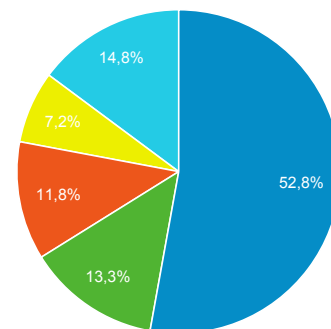

**10.238**  
 % del totale: 100,00% (10.238)

**Visitatori unici**

● Utenti

**Visualizzazioni di pagina**

**92.263**  
 % del totale: 100,00% (92.263)

**Pagine/visita**

**4,56**  
 Media per visita: 4,56 (0,00%)

**Visite per Tipo di traffico**

■ organic ■ direct ■ Altro

**% nuove visite**

**42,45%**  
 Media per visita: 42,45% (0,00%)

**Visite per Browser**

■ Chrome ■ Safari ■ Internet Explorer ■ Firefox ■ Altro

**Visite per Paese/zona**

Paese	Sessioni
Italy	19.858
United Kingdom	82
France	74
Germany	53

**Visualizzazioni di pagina uniche e Tempo medio sulla pagina per ...**

Pagina	Visualizzazioni di pagina uniche	Tempo medio sulla pagina
/default.asp	14.542	00:01:02
/aree-tematiche/servizi-online/default.asp	2.569	00:03:37
/consegna-sacchi-per-la-raccolta-differenziata-dei-rifiuti/default.asp	1.636	00:01:49
/aree-tematiche/scuola/default.asp	1.539	00:00:37
/pubblicazioni/Concorsi_Gare/Concorsi_Gare_elenco.asp?ID_M=527	1.341	00:00:25
/modulistica/default.asp	902	00:01:16